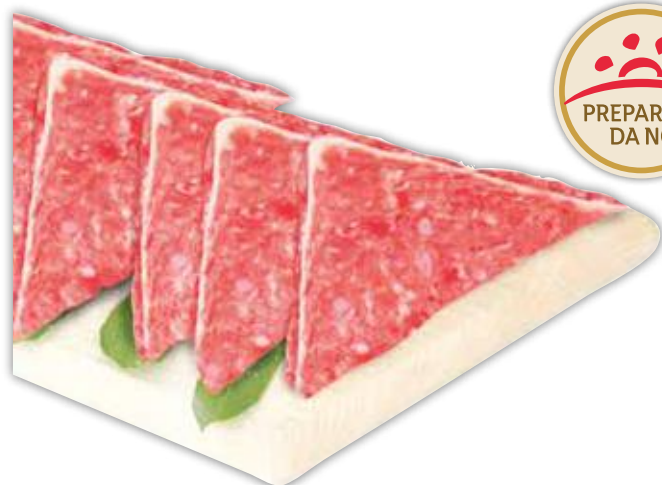

# MACELLERIA D'ECCELLENZA

Storie di  
Qualità

VALORIZZIAMO IL NOSTRO TERRITORIO  
GARANTENDO LA QUALITÀ DEI PRODOTTI  
CHE PORTIAMO SULLE VOSTRE TAVOLE

POLPA FAMIGLIA  
DI BOVINO  
ADULTO  
(€ 11,90 al kg)

AL HG  
€ **1,19**

TRAMEZZINO  
FARCITO  
(€ 9,90 al kg)

AL HG  
€ **0,99**

MISTO GUSTOSO  
CON POLLO-  
SUINO  
(€ 9,90 al kg)

AL HG  
€ **0,99**

SALSICCIA  
DI POLLO  
(€ 7,90 al kg)

AL HG  
€ **0,79**

COSCIA A FETTE DI  
BOVINO ADULTO  
(€ 14,90 al kg)