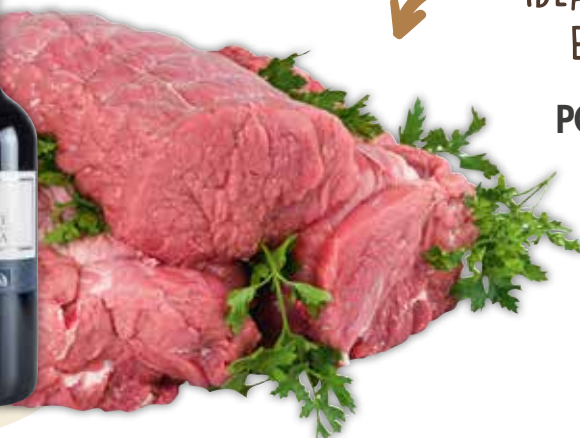

AL HG
0,99

MACELLERIA D'ECCELLENZA

Storie di
Qualità

SOTTOFILETTO DI
BOVINO ADULTO
(€ 17,90 al kg)

AL HG
€ **1,79**

TRIPPA COTTA
DI BOVINO ADULTO
(€ 7,90 al kg)

AL HG
€ **0,79**

TI CONSIGLIAMO

VINO BARBERA
DEL PIEMONTE
CAPETTA
DOC LT 1,5
(€ 3,73 al lt)

€ **5,59**

IDEALE PER ARROSTO
E SPEZZATINO

POLPA FAMIGLIA DI
BOVINO ADULTO
(€ 12,90 al kg)

AL HG
€ **1,29**

HAMBURGER B.S.
(€ 10,90 al kg)

AL HG
€ **1,09**