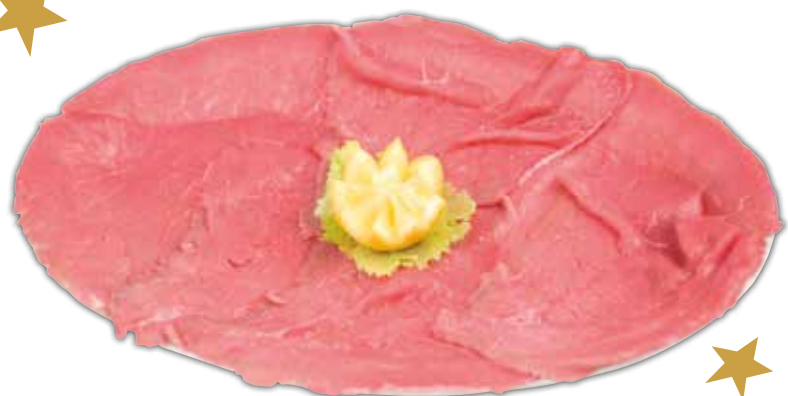

SALAME
"IL GOLFETTA"
(€ 19,90 al kg)

AL HG
€ **1,99**

TOMA RASCHERA DOP
MARENCHINO
(€ 9,90 al kg)

AL HG
€ **0,99**

IDEALE PER
DOLCI E RIPIENI

RICOTTA VALLELATA
GALBANI (€ 5,90 al kg)

AL HG
€ **0,59**

AGNOLOTTI
DEL PLIN
(€ 10,90 al kg)

AL HG
€ **1,09**

MACELLERIA D'ECCELLENZA

Storie di
Qualità

CARPACCIO DI
BOVINO ADULTO
(€ 17,90 al kg)

AL HG
€ **1,79**

ROLATA DI BOVINO
ADULTO FARCITA
AL PROSCIUTTO
(€ 11,90 al kg)

AL HG
€ **1,19**

FUSELLI E
SOVRACOSCE
DI POLLO
(€ 5,90 al kg)