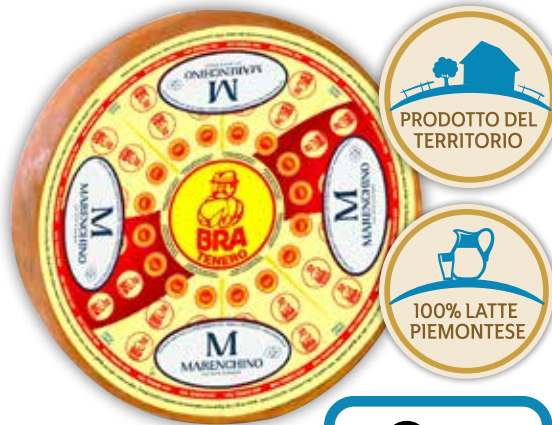

GORGONZOLA
DOLCE DOP
CREME IGOR
(€ 10,90 al kg)

€ **1,09** AL HG

PANCETTA COPPATA
RASPINI (€ 16,90 al kg)

€ **1,69** AL HG

LARDO RUSTICO
ALLE ERBE
(€ 13,90 al kg)

€ **1,39** AL HG

TOMA BRA TENERO DOP
(€ 9,90 al kg)

€ **0,99** AL HG

QUARTIROLO DOP
ARRIGONI
(€ 11,90 al kg)

€ **1,19** AL HG

FESA DI TACCHINO
ARROSTO GOURMET
LENTI (€ 12,90 al kg)

€ **1,29** AL HG

SALSICCIA NAPOLI
PICCANTE CURVA
(€ 11,90 al kg)

€ **1,19** AL HG