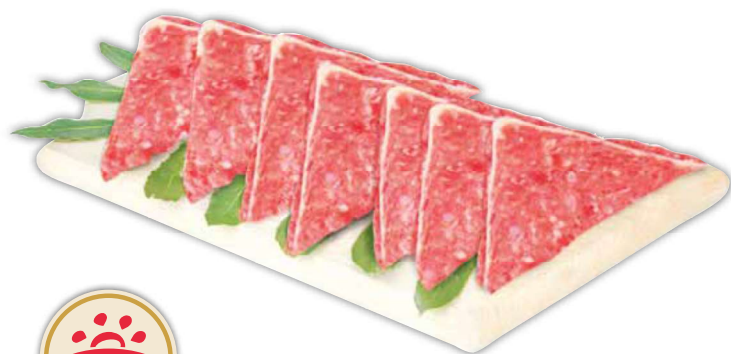

TRAMEZZINO
DI BOVINO ADULTO
(€ 13,90 al kg)

AL HG
€ **1,39**

FRESCA BONTÀ, GRANDE QUALITÀ!